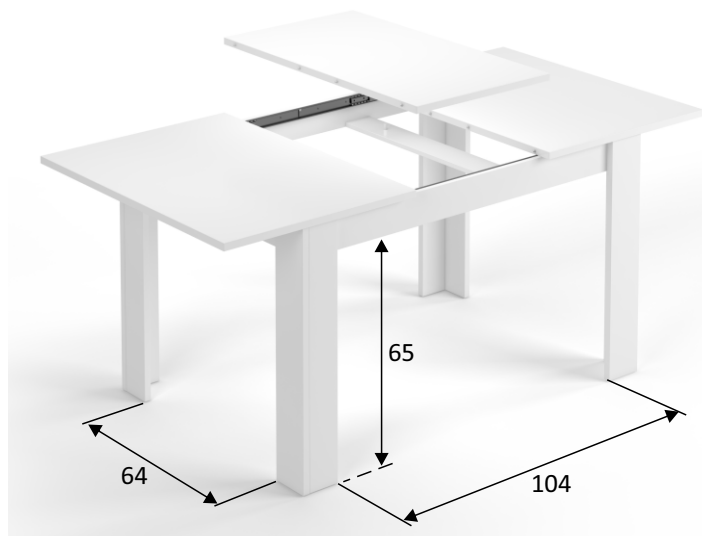

REF: **004586A**

KENDRA Mesa comedor extensible

Información producto:

Mesa comedor extensible.

Medidas:

- Mesa: 78 cm (alto) x 140 cm (ancho) x 90 cm (prof.)
- Mesa abierta: 78 cm (alto) x 190 cm (ancho) x 90 cm (prof.)

Materiales:

- Piezas: Tablero de partículas melaminizado.
Clasificación según contenido o emisión de formaldehído
TIPO E1. Espesor: 22mm y 15mm.
- Cantos: **P.V.C.** Espesor: 0,6mm.

Componentes:

- Guías correderas metálicas para la apertura de la mesa.
- Tacos ABS quitarruidos y antirrayas para la parte inferior del mueble.
- Cierres metálicos para el cierre de la mesa.

Color:

Blanco Artik

Observaciones:

- Peso máximo soportado 25 Kg.

Datos embalaje:

Número de bultos	Medidas	Peso	Volumen	Código E.A.N.
1/1	1417 x 747 x 121 mm	45,10 Kg	0,128m	8423490265957