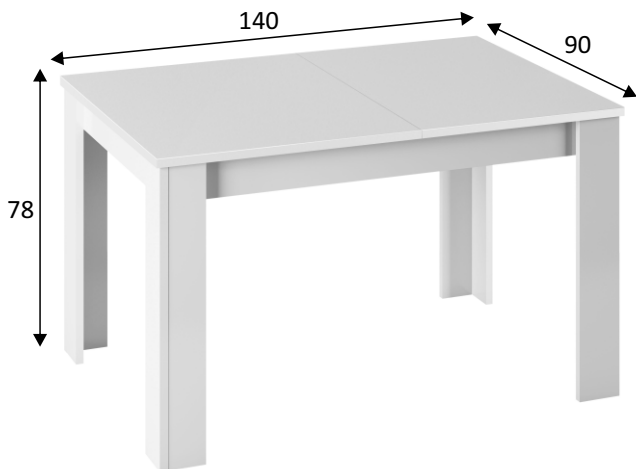

REF: **004586A**

KENDRA Mesa comedor extensible

Información producto:

Mesa comedor extensible.

Medidas:

- Mesa: 78 cm (alto) x 140 cm (ancho) x 90 cm (prof.)
- Mesa abierta: 78 cm (alto) x 190 cm (ancho) x 90 cm (prof.)

Materiales:

- Piezas: Tablero de partículas melaminizado.
Clasificación según contenido o emisión de formaldehído
TIPO E1. Espesor: 22mm y 15mm.
- Cantos: **P.V.C.** Espesor: 0,6mm.

Componentes:

- Guías correderas metálicas para la apertura de la mesa.
- Tacos ABS quitarruidos y antirrayas para la parte inferior del mueble.
- Cierres metálicos para el cierre de la mesa.

Color:

Blanco Artik

Observaciones:

- Peso máximo soportado 25 Kg.

Datos embalaje:

Número de bultos	Medidas	Peso	Volumen	Código E.A.N.
1/1	1417 x 747 x 121 mm	45,10 Kg	0,128m	8423490265957