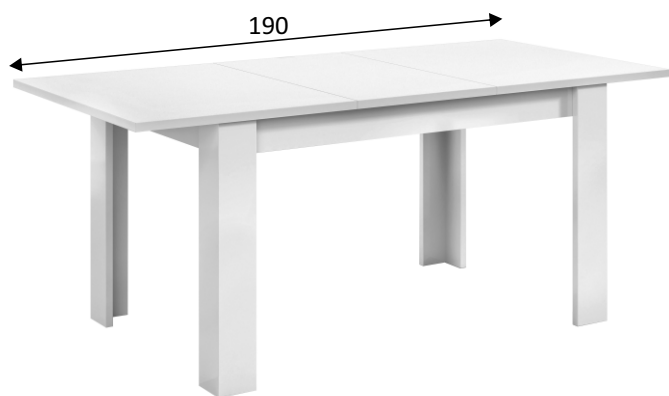

REF: **004586A**

KENDRA Mesa comedor extensible

Información producto:

Mesa comedor extensible.

Medidas:

- Mesa: 78 cm (alto) x 140 cm (ancho) x 90 cm (prof.)
- Mesa abierta: 78 cm (alto) x 190 cm (ancho) x 90 cm (prof.)

Materiales:

- Piezas: Tablero de partículas melaminizado.
Clasificación según contenido o emisión de formaldehído
TIPO E1. Espesor: 22mm y 15mm.
- Cantos: **P.V.C.** Espesor: 0,6mm.

Componentes:

- Guías correderas metálicas para la apertura de la mesa.
- Tacos ABS quitarruidos y antirrayas para la parte inferior del mueble.
- Cierres metálicos para el cierre de la mesa.

Color:

Blanco Artik

Observaciones:

- Peso máximo soportado 25 Kg.

Datos embalaje:

Número de bultos	Medidas	Peso	Volumen	Código E.A.N.
1/1	1417 x 747 x 121 mm	45,10 Kg	0,128m	8423490265957