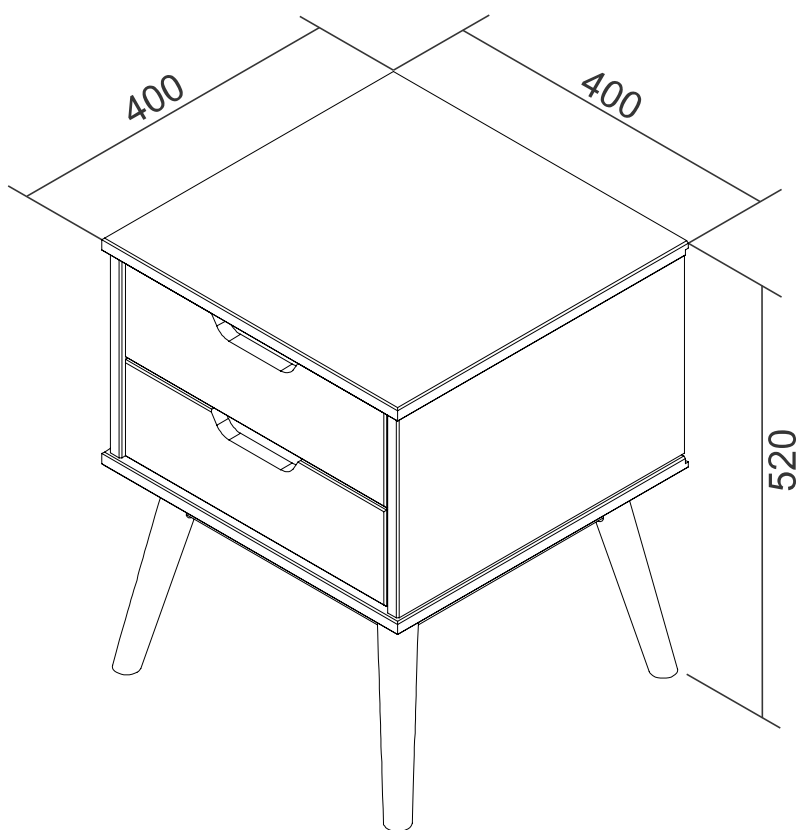

NOTICE DE MONTAGE
ASSEMBLY INSTRUCTIONS
MONTAGEANLEITUNG
ISTRUZIONI DI MONTAGGIO
INSTRUÇÕES DE MONTAGEM
INSTRUCCIONES DE MONTAJE
UPUTE ZA MONTAZU
MONTAJ TALIMATI

11219

MESITA 2C
CHEVET 2T

ME
marckeric

EAN CODE: 8435178301376

Tamaño de la caja Dimensions colis	Peso bruto Poids brut	Peso neto Poids net
440 x 435 x 136 mm	8,70 Kg	7,70 Kg

45min.