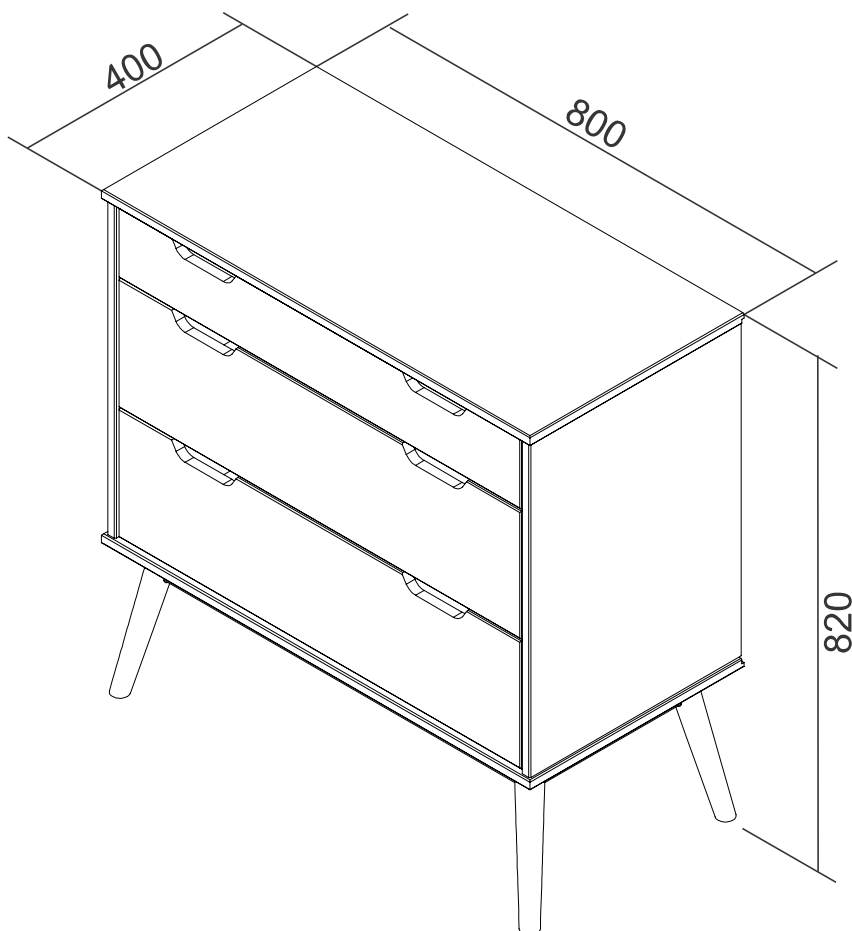

11152 11153 11283 11801

**NOTICE DE MONTAGE
ASSEMBLY INSTRUCTIONS
MONTAGEANLEITUNG
ISTRUZIONI DI MONTAGGIO
INSTRUÇÕES DE MONTAGEM
INSTRUCCIONES DE MONTAJE
UPUTE ZA MONTAZU
MONTAJ TALIMATI**

**COMODA 2C1C
COMMUNE 2T2T**

ME
marckeric

8435178300621
8435178300638
EAN CODES: 8435178302588
8435178307019