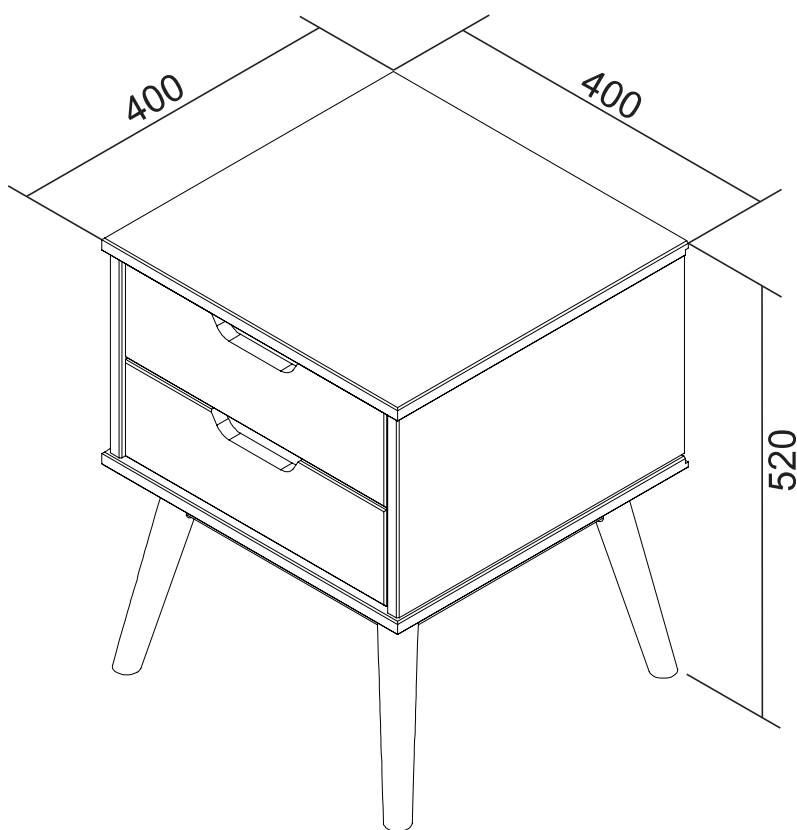

NOTICE DE MONTAGE
ASSEMBLY INSTRUCTIONS
MONTAGEANLEITUNG
ISTRUZIONI DI MONTAGGIO
INSTRUÇÕES DE MONTAGEM
INSTRUCCIONES DE MONTAJE
UPUTE ZA MONTAZU
MONTAJ TALIMATI

11148 11149 11799

11536

MESITA 2C
CHEVET 2T

ME
marckeric

8435178300584

8435178300591

EAN CODE: 8435178306999

8435178304384