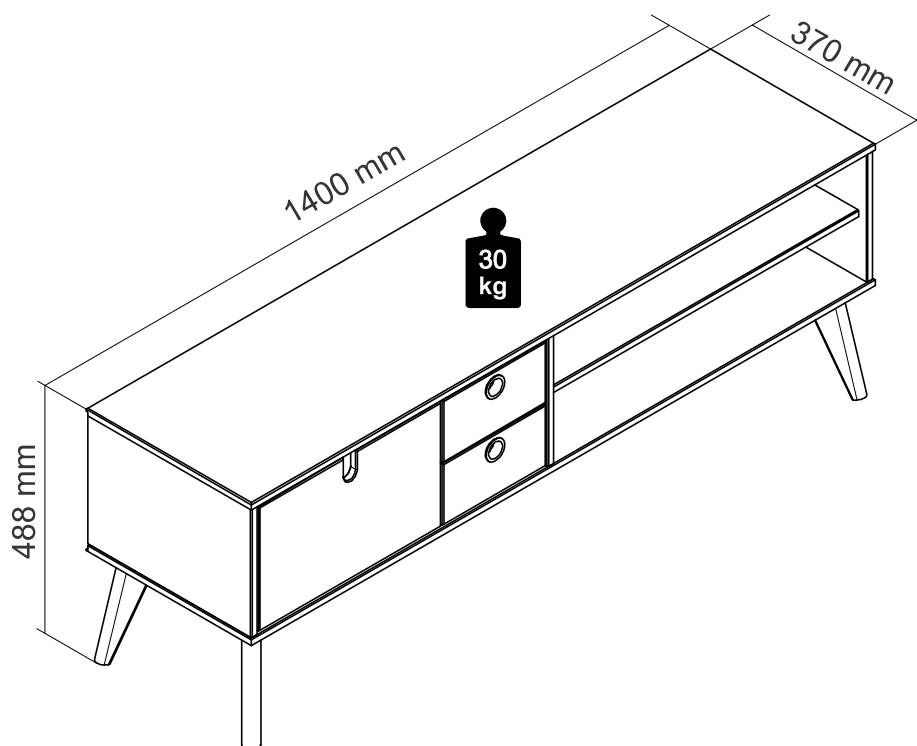

NOTICE DE MONTAGE
ASSEMBLY INSTRUCTIONS
MONTAGEANLEITUNG
ISTRUZIONI DI MONTAGGIO
INSTRUÇÕES DE MONTAGEM
INSTRUCCIONES DE MONTAJE
UPUTE ZA MONTAZU
MONTAJ TALIMATI

12662

MUEBLE TV 1P2C2N
MUEBLE TV 1P2T2N

ME
MARCKERIC

CODE BLANCO/NATURAL
BLANC/NATUREL
EAN CODE: 8435178316615

*AVANT DE COMMENCER, SE
REPORTER AUX CONSEILS
DE MONTAGE EN ANNEXE*

**BEFORE STARTING, REFER
TO THE ASSEMBLING ADVICE
IN ANNEX**

*VOR DER MONTAGE,
BEILIEGENDE ANWEISUNGEN
BEFOLGEN.*

*PRIMA DI COMINCIARE
LEGGETE LE ISTRUZIONI DI
MONTAGGIO*

ANTES DE COMERÇAR, ADIAR

*SE AOS CONSELHOS DE
MONTAGEM EM ANEXO*

**ANTES DE EMPEZAR
CONSULTE LOS CONSEJOS
PARA EL MONTAJE**

*PRIFE POČETKA MONTAŽE
MOLIMO PAŽLJIVO
PROČITAJTE UPUTE ZA
MONTAŽU*

**BASLAMADAN ÖNCE,
EKTEKI MONTAJ TALIMATLARINI
İNCELEYİNİZ**

Tamaño de la caja:
Dimensions colis: 1550 x 425 x 76mm

Peso neto: 24,7kg
Poids net: 24,7kg

Peso bruto: 26,5kg
Poids brut: 26,5kg