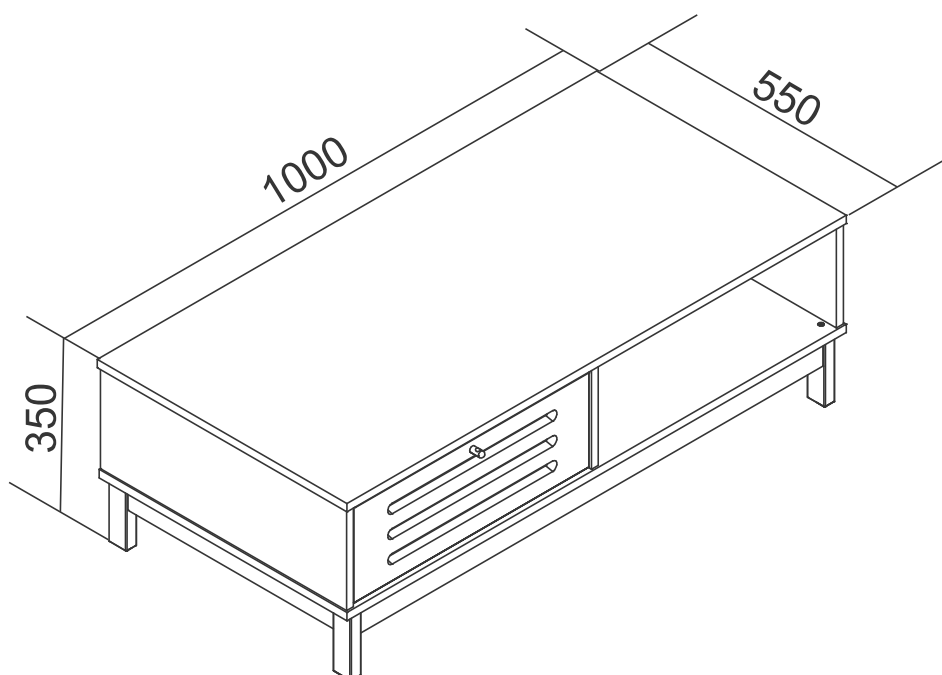

NOTICE DE MONTAGE
ASSEMBLY INSTRUCTIONS
MONTAGEANLEITUNG
ISTRUZIONI DI MONTAGGIO
INSTRUÇÕES DE MONTAGEM
INSTRUCCIONES DE MONTAJE
UPUTE ZA MONTAZU
MONTAJ TALIMATI

13595

MESA CENTRO 1C
TABLE SALON. 1T

ME
marckeric

EAN CODE 8435178374677