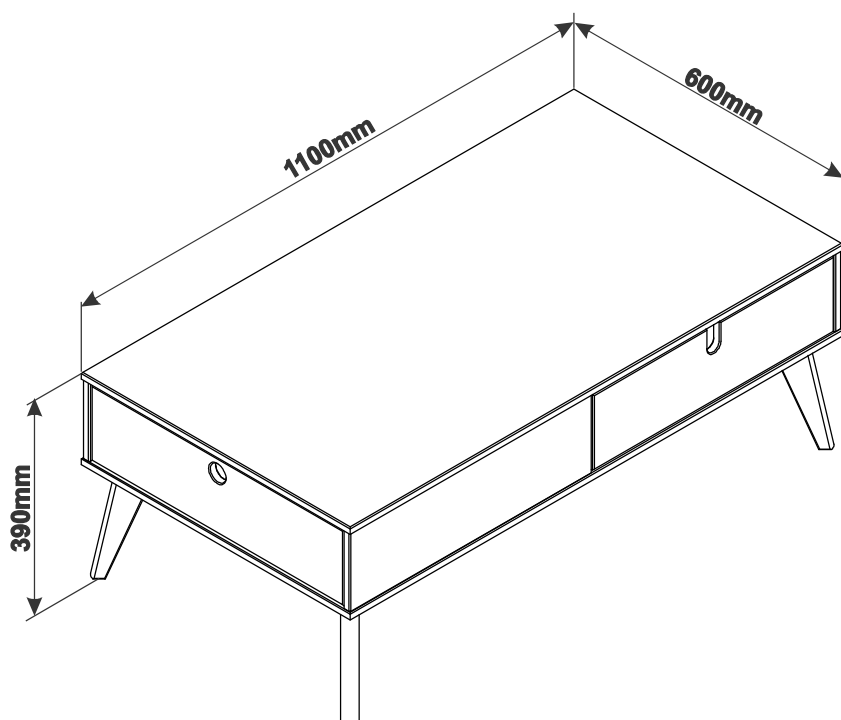

NOTICE DE MONTAGE
ASSEMBLY INSTRUCTIONS
MONTAGEANLEITUNG
ISTRUZIONI DI MONTAGGIO
INSTRUÇÕES DE MONTAGEM
INSTRUCCIONES DE MONTAJE
UPUTE ZA MONTAZU
MONTAJ TALIMATI

13760 / 13761

MESA CENTRO 2C
TABLE SALON 2T

ME
MARCKERIC

CODE BLANCO/NATURAL
BLANC/NATUREL

EAN CODE: 8435178376435

CODE GRIS ANT/CERA OSC
GRISE ANT/CIRE NOIR

EAN CODE: 8435178376442