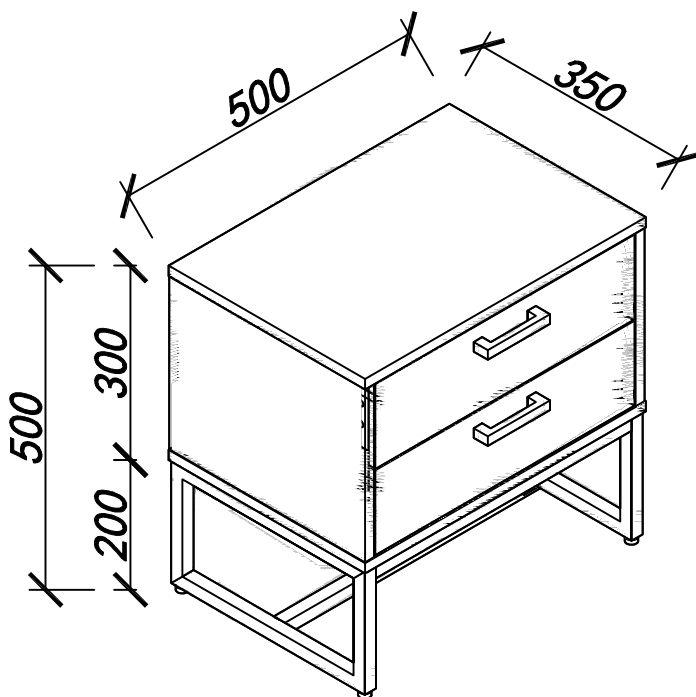

NOTICE DE MONTAGE
ASSEMBLY INSTRUCTIONS
MONTAGEANLEI TUNG
ISTRUZIONI DI MONTAGGIO
INSTRUÇÕES DE MONTAGEM
INSTRUCCIONES DE MONTAJE
UPUTE ZA MONTAZU
MONTAJ TALIMATI

14251

MESITA MELA 2 CAJONES
CHEVET MELA 2 TIROIRS
BEDSIDE TABLE MELA 2 DRAWERS

ME
marckeric

MARCKERIC S.L.
C / ENLACE VEROLA S/N,
PC: 46430/SOLLANA / VALENCIA / SPAIN

EAN CODE: 8435178380104

*AVANT DE COMMENCER, SE
REPORTER AUX CONSEILS
DE MONTAGE EN ANNEXE*

**BEFORE STARTING, REFER
TO THE ASSEMBLING ADVICE
IN ANNEX**

*VOR DER MONTAGE,
BEILIEGENDE ANWEISUNGEN
BEFOLGEN.*

*PRIMA DI COMINCIARE
LEGGETE LE ISTRUZIONI DI
MONTAGGIO*

*ANTES DE COMENÇAR, ADIAR
SE AOS CONSELHOS DE
MONTAGEM EM ANEXO*

**ANTES DE EMPEZAR
CONSULTE LOS CONSEJOS
PARA EL MONTAJE**

*PRJE POČETKA MONTAŽE
MOLIMO PAŽLJIVO
PROČITAJTE UPUTE ZA
MONTAŽU*

**BASLAMADAN ÖNCE,
EKTEKI MONTAJ TALIMATLARINI
INCELEYINIZ**

À MONTER SOI-MÊME

Caja Colis	Tamaño de la caja Dimensions colis	Peso neto Poids net	Peso bruto Poids brut
1/1	820x455x138mm	14,50kg	15,75kg

60min