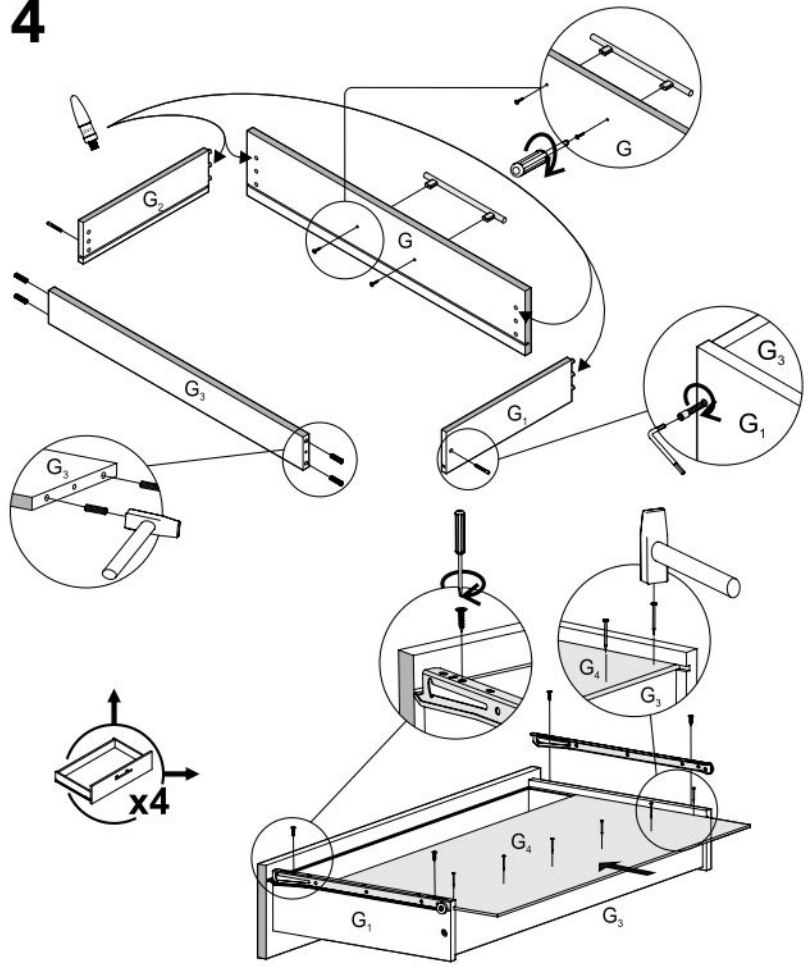

# שידת 4 מגירות

נא לשים לב:  
יחידת גב המזונית (F)  
מגיעה מקופלת.

וממלץ להניח את אריזת הקרטון על הרצפה ולהרכיב עליה את היחידה

מספר חלק	10	9	8	7	6	5	4	3	2	1	מספר חלק
שרטוט											
כמות	4+4	4	6+6	26+2	4+8	32	32	12	60	1	
שם	מסילות סט למגירות	רגל אלומיניום	בורג ומחבר	דיבל עץ + דיבק	ידית + בורג 04X2	בורג יורו למסילה	בורג 16X3.5	בורג אלן	מסמרים 25X0.9	מפתח אלן	

**3****4****5**