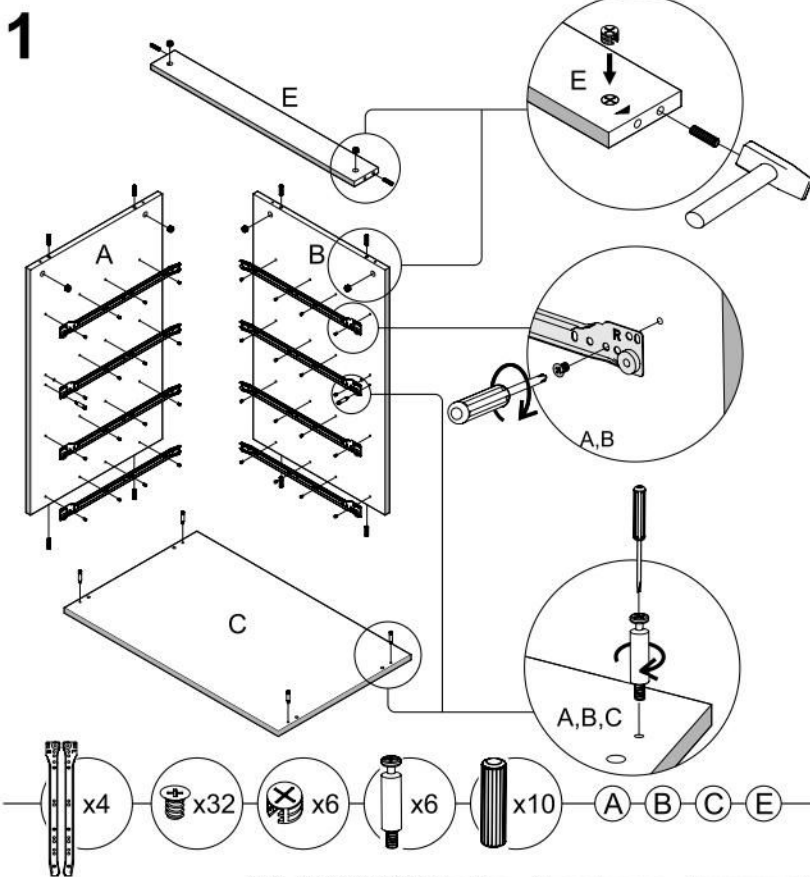

# שידת 4 מגירות

נא לשים לב:  
יחידת גב המזונית (F)  
מגיעה מקופלת.

וממלץ להניח את אריזת הקרטון על הרצפה ולהרכיב עליה את היחידה

מספר חלק	10	9	8	7	6	5	4	3	2	1	מספר חלק
שרטוט											
כמות	4+4	4	6+6	26+2	4+8	32	32	12	60	1	
שם	מסילות סט למגירות	רגל אלומיניום	בורג ומחבר	דיבל עץ + דיבק	ידית + בורג 04X2	בורג יורו למסילה	בורג 16X3.5	בורג אלן	מסמרים 25X0.9	מפתח אלן	

**3****4****5**