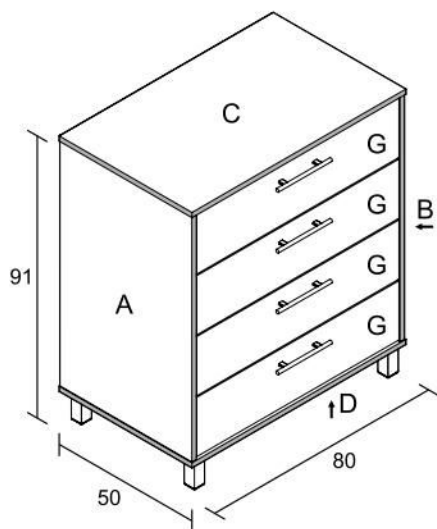

# שידת 4 מגירות

נא לשים לב:  
יחידת גב המזונית (F)  
מגיעה מקופלת.

וממלץ להניח את אריזת הקרטון על הרצפה ולהרכיב עליה את היחידה

מספר חלק	10	9	8	7	6	5	4	3	2	1	מספר חלק
שרטוט											
כמות	4+4	4	6+6	26+2	4+8	32	32	12	60	1	
שם	מסילות סט למגירות	רגל אלומיניום	בורג ומחבר	דיבל עץ + דיבק	ידית + בורג 04X2	בורג יורו למסילה	בורג 16X3.5	בורג אלן	מסמרים 25X0.9	מפתח אלן	

**3****4****5**