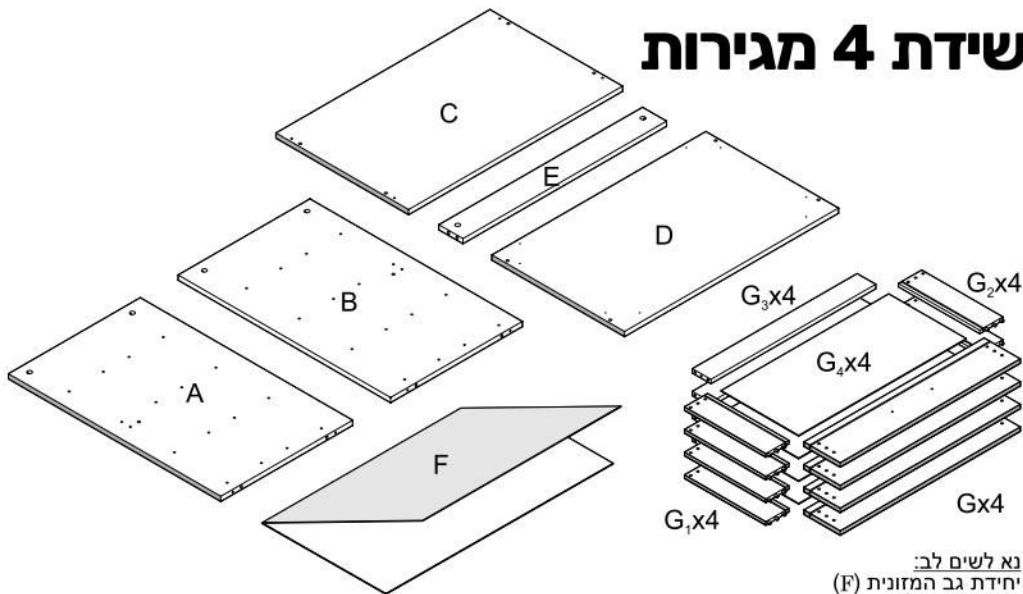

# שידת 4 מגירות

נא לשים לב:  
יחידת גב המזונית (F)  
מגיעה מקופלת.

וממלץ להניח את אריזת הקרטון על הרצפה ולהרכיב עליה את היחידה

מספר חלק	10	9	8	7	6	5	4	3	2	1	מספר חלק
שרטוט											
כמות	4+4	4	6+6	26+2	4+8	32	32	12	60	1	
שם	מסילות סט למגירות	רגל אלומיניום	בורג ומחבר	דיבל עץ + דיבק	ידית + בורג 04X2	בורג יורו למסילה	בורג 16X3.5	בורג אלן	מסמרים 25X0.9	מפתח אלן	