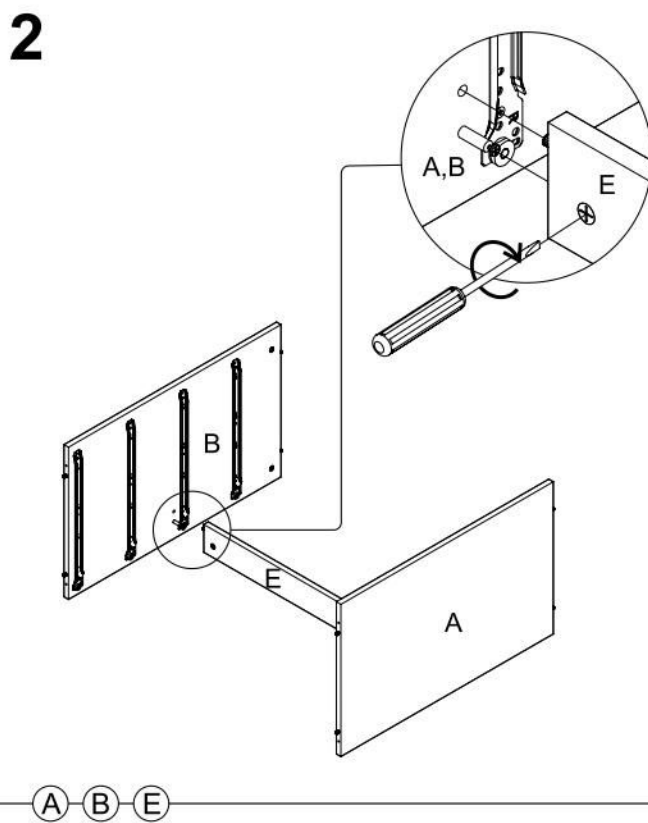

# שידת 4 מגירות

נא לשים לב:  
יחידת גב המזונית (F)  
מגיעה מקופלת.

וממלץ להניח את אריזת הקרטון על הרצפה ולהרכיב עליה את היחידה

מספר חלק	10	9	8	7	6	5	4	3	2	1	מספר חלק
שרטוט											
כמות	4+4	4	6+6	26+2	4+8	32	32	12	60	1	
שם	מסילות סט למגירות	רגל אלומיניום	בורג ומחבר	דיבל עץ + דיבק	ידית + בורג 04X2	בורג יורו למסילה	בורג 16X3.5	בורג אלן	מסמרים 25X0.9	מפתח אלן	